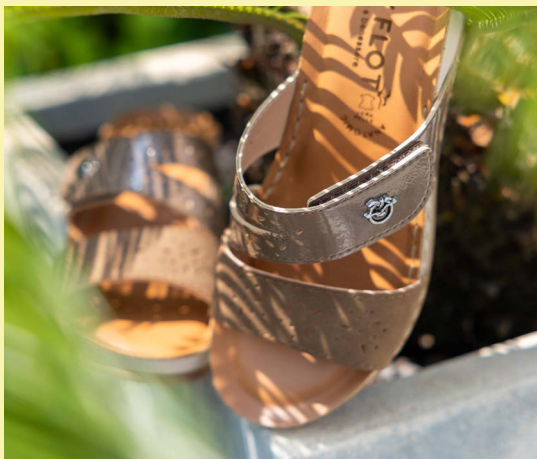

NEW!

L'ELEGANZA CHE NASCE DALLA NATURA

Ispirate alla terra, al legno e alla pietra, queste calzature traducono la bellezza della natura in una palette sobria ma ricercata. Colori caldi e rassicuranti, pensati per uno stile autentico e armonioso, che si adatta con eleganza al quotidiano. Un invito a camminare con naturalezza, tra equilibrio e identità.