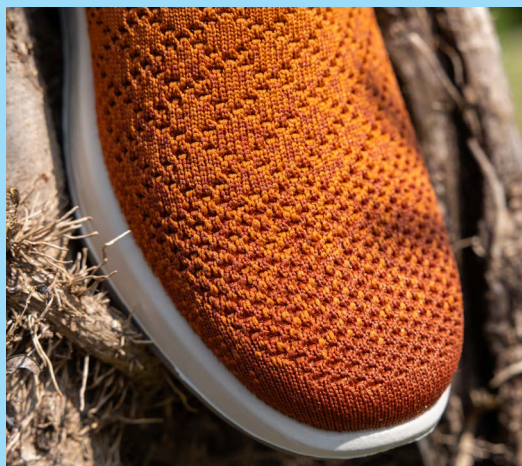

Sottopiede
Memory

Tomaia
Fresh

6311 Rosa Antico

6309 Beige

NEW!

TOMAIA KNIT: SFUMATURE DI STILE

Le nuove tomaie sorprendono con giochi di sfumature delicate e armoniose, che danno profondità e dinamismo alla calzatura. Una palette fluida e contemporanea che accende ogni passo di stile.